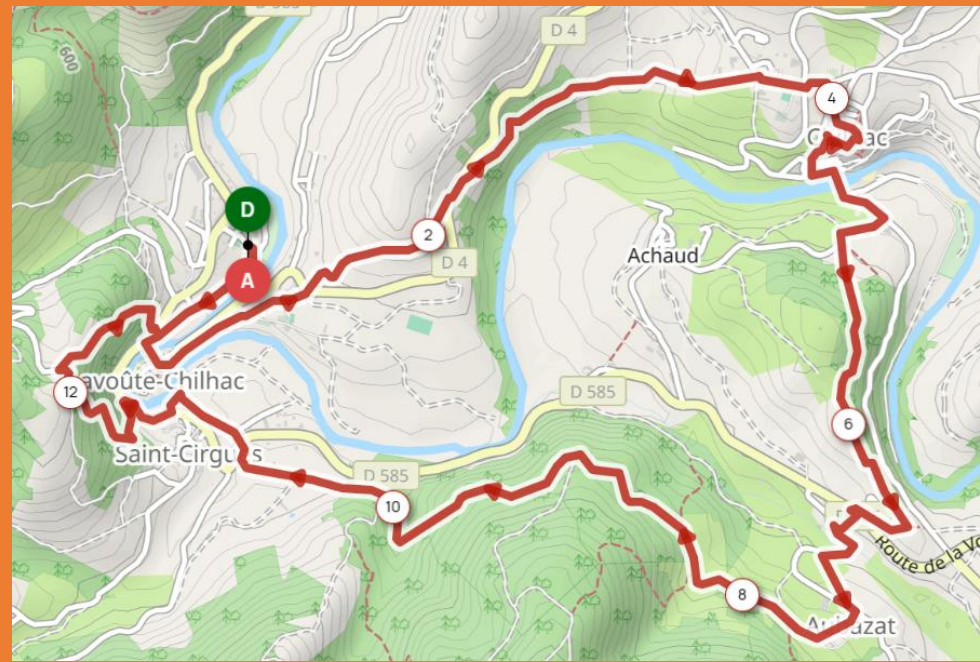

# L'ALTI'LIGERIENNE

## L'Orange

**Samedi et Dimanche**

**Boucles à la journée**

De Lavoûte-Chilhac

**13.3 km, D+478 m**