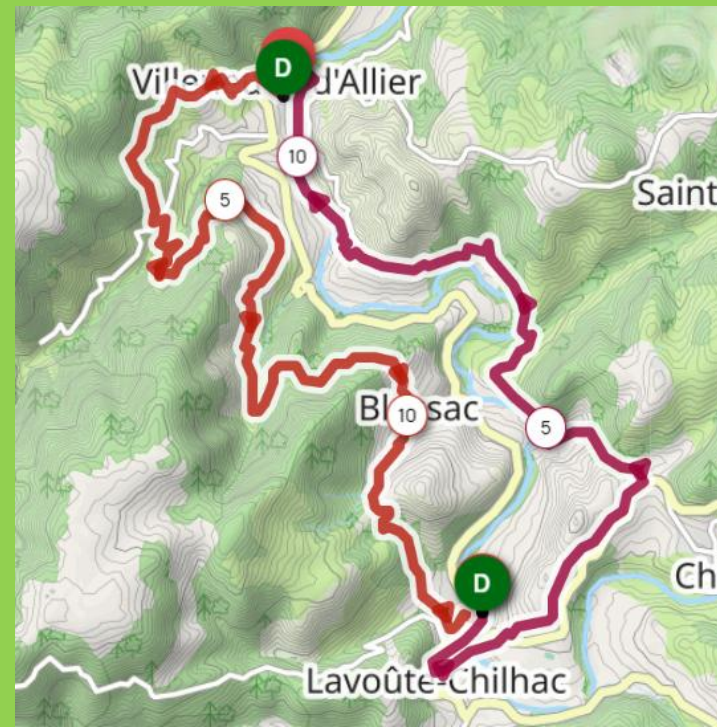

# L'ALT'LIGERIENNE

## La Verte

### Jour 1

De Villeneuve-d'Allier  
à Lavoûte-Chilhac

**13.1 km, D+547 m**

### Jour 2

De Lavoûte-Chilhac  
A Villeneuve-d'Allier

**11.5 km, D+221 m**