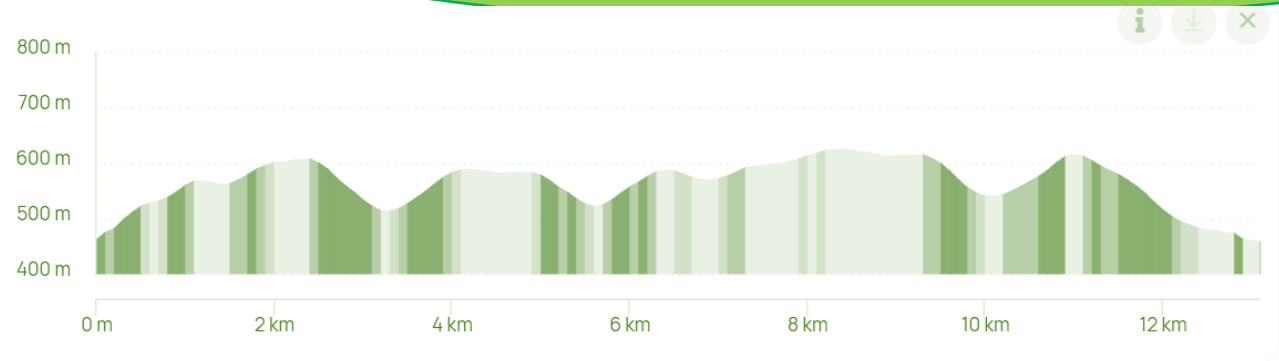

## La Verte

### Jour 1

De Villeneuve-d'Allier  
à Lavoûte-Chilhac

**13.1 km, D+547 m**

### Jour 2

De Lavoûte-Chilhac  
A Villeneuve-d'Allier

**11.5 km, D+221 m**