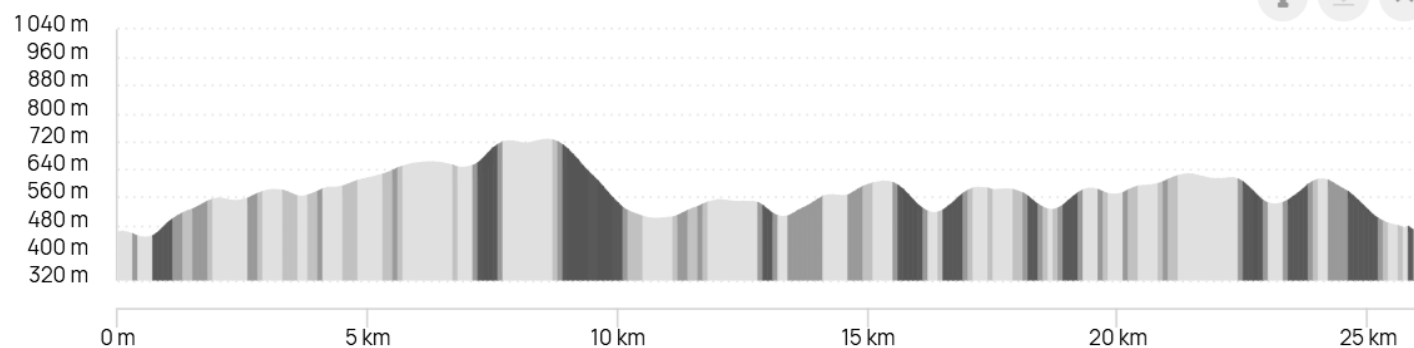

# L'ALTI'LIGERIENNE

## La Noire

### Jour 1

De Vieille-Brioude à  
Lavoûte-Chilhac

**26 km, D+891 m**

### Jour 2

De Lavoûte-Chilhac à Vieille-  
Brioude

**25 km, D+849 m**