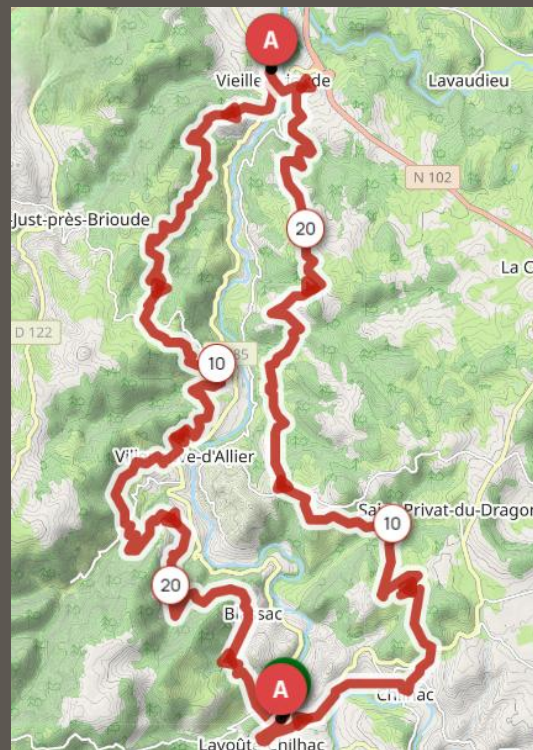

# L'ALTI'LIGERIENNE

## La Noire

### Jour 1

De Vieille-Brioude à  
Lavoûte-Chilhac

**26 km, D+891 m**

### Jour 2

De Lavoûte-Chilhac à Vieille-  
Brioude

**25 km, D+849 m**