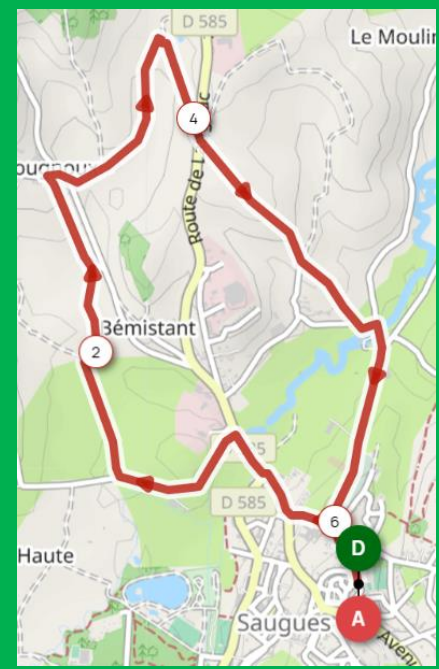

LA CROISEE DES LICENCIES Rando Santé

Jour 1
 Saugues
 4 km, D+50 m

Jour 2
 Saugues
 6 km, D+85 m