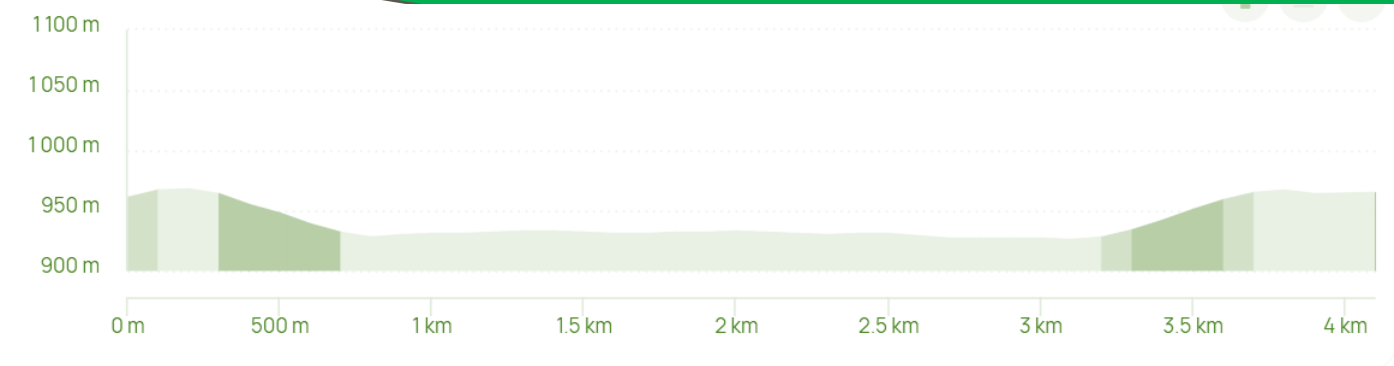

LA CROISEE DES LICENCIES Rando Santé

Jour 1
 Saugues
 4 km, D+50 m

Jour 2
 Saugues
 6 km, D+85 m